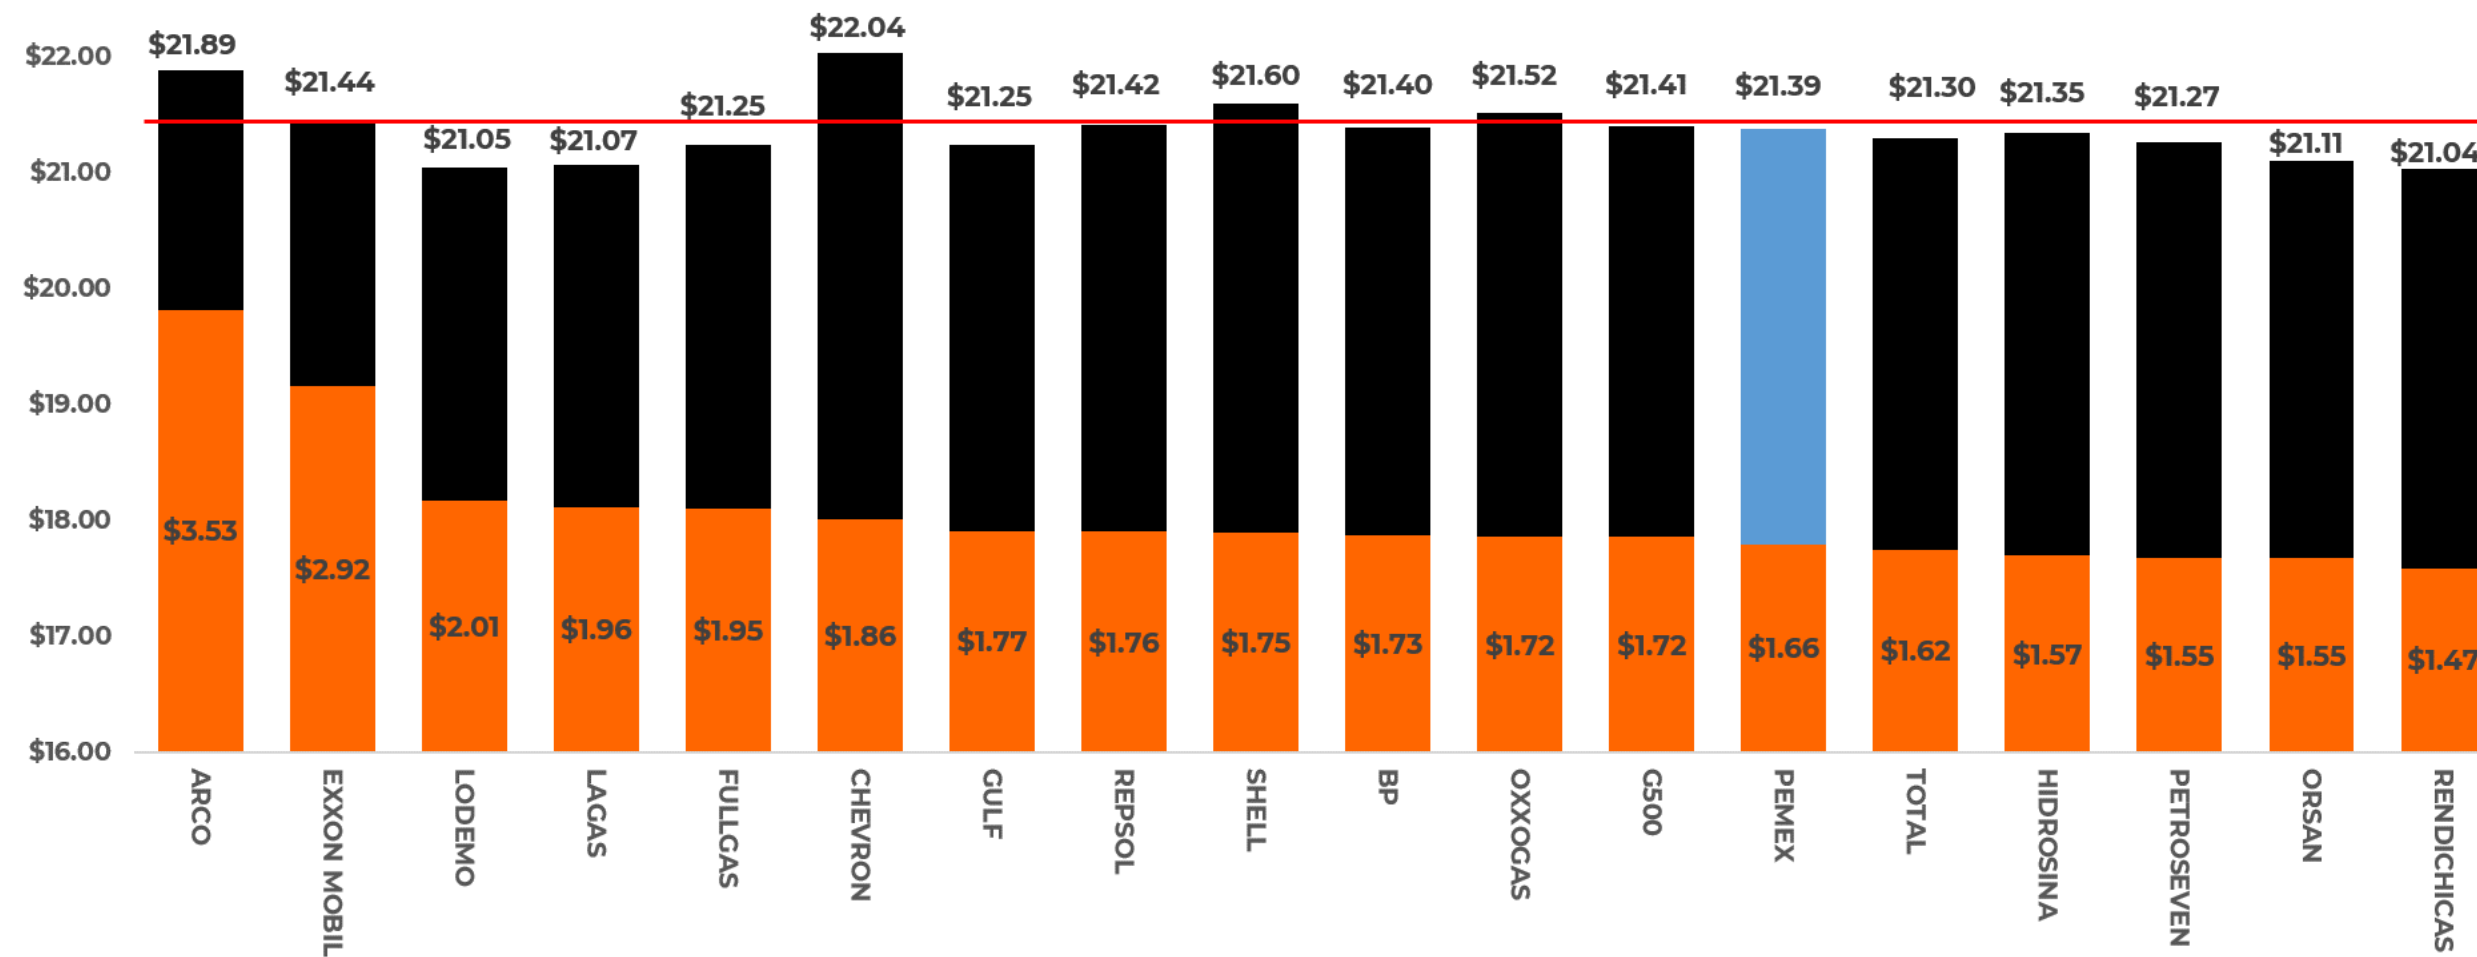

**INDICADORES DE GANANCIA POR MARCA.
DIÉSEL, 18 AL 24 DE ABRIL DE 2019.
NACIONAL.**

Fuente: Valores estimados con información de CRE y SAT.

Notas: Marcas más representativas; Indicador de ganancia incluye flete, sin IVA

Excluye zonas fronterizas con estímulo fiscal

No incluye descuentos en terminal.