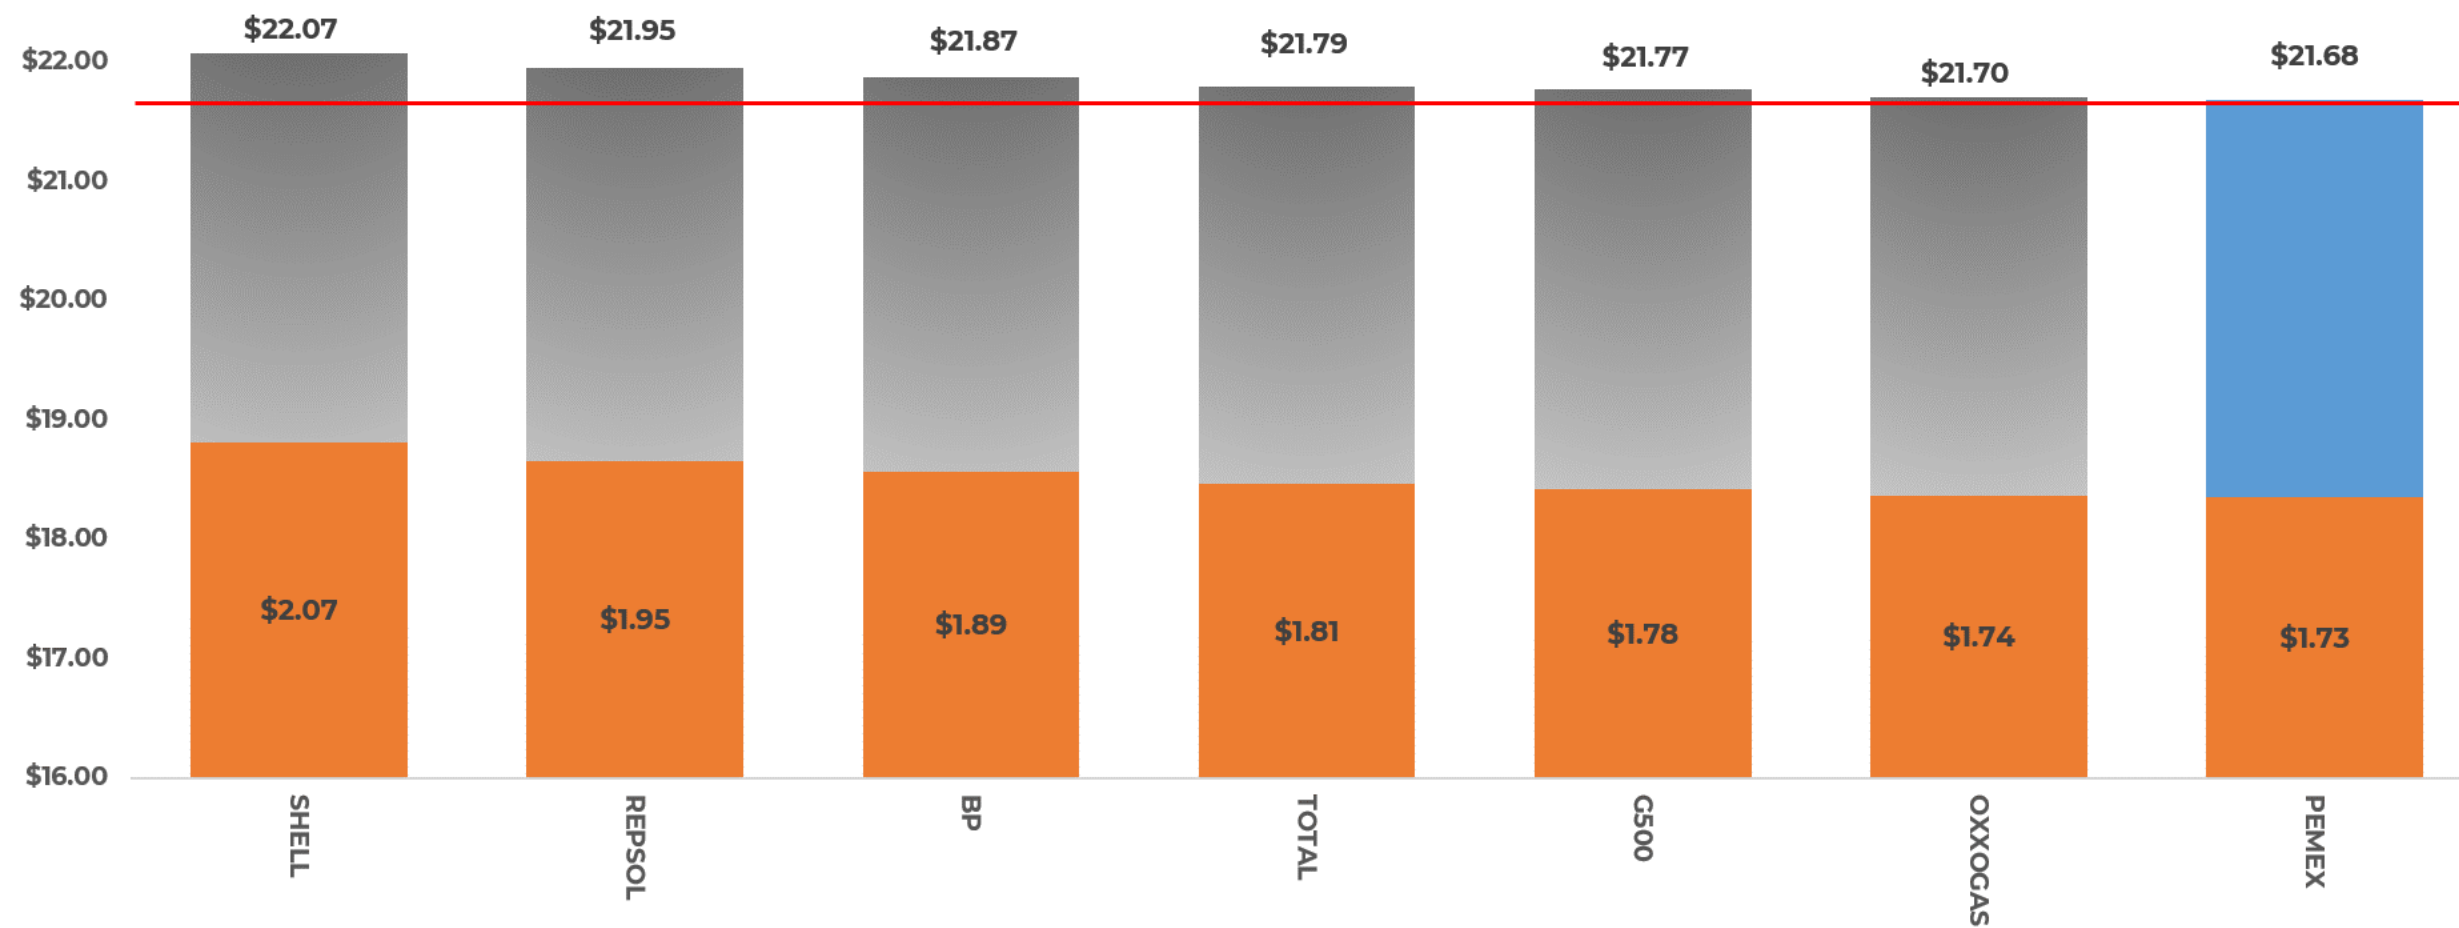

**INDICADORES DE GANANCIA POR MARCA.
DIÉSEL, 18 AL 24 DE ABRIL DE 2019.
ZONA METROPOLITANA DE GUADALAJARA.**

Fuente: Valores estimados con información de CRE y SAT.
Notas: Marcas más representativas; Indicador de ganancia incluye flete, sin IVA
Excluye zonas fronterizas con estímulo fiscal
No incluye descuentos en terminal.