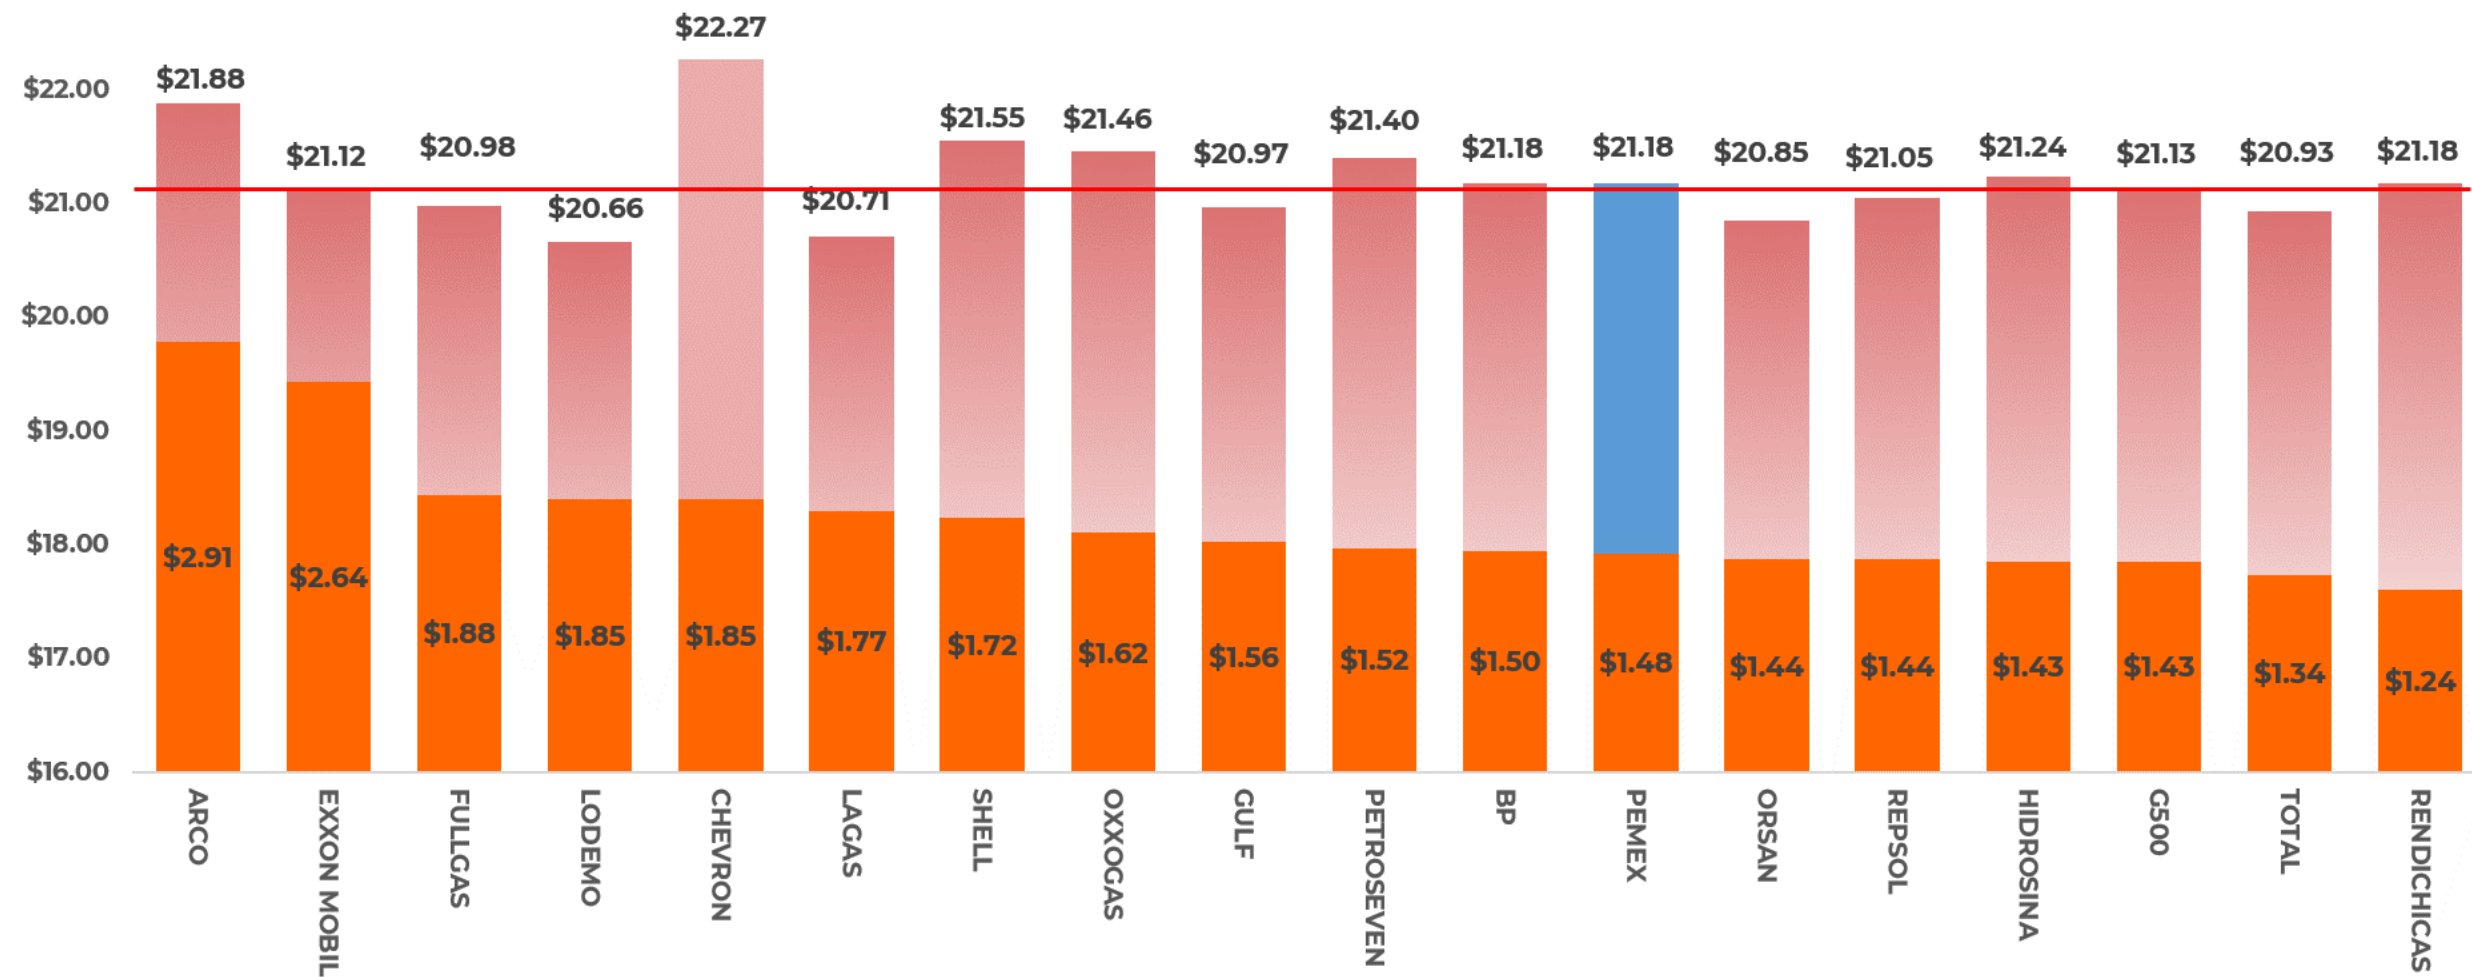

INDICADORES DE GANANCIA POR MARCA. GASOLINA PREMIUM, 18 AL 24 DE ABRIL DE 2019. NACIONAL.

Fuente: Valores estimados con información de CRE y SAT.

Notas: Marcas más representativas; Indicador de ganancia incluye flete, sin IVA

Excluye zonas fronterizas con estímulo fiscal

No incluye descuentos en terminal.