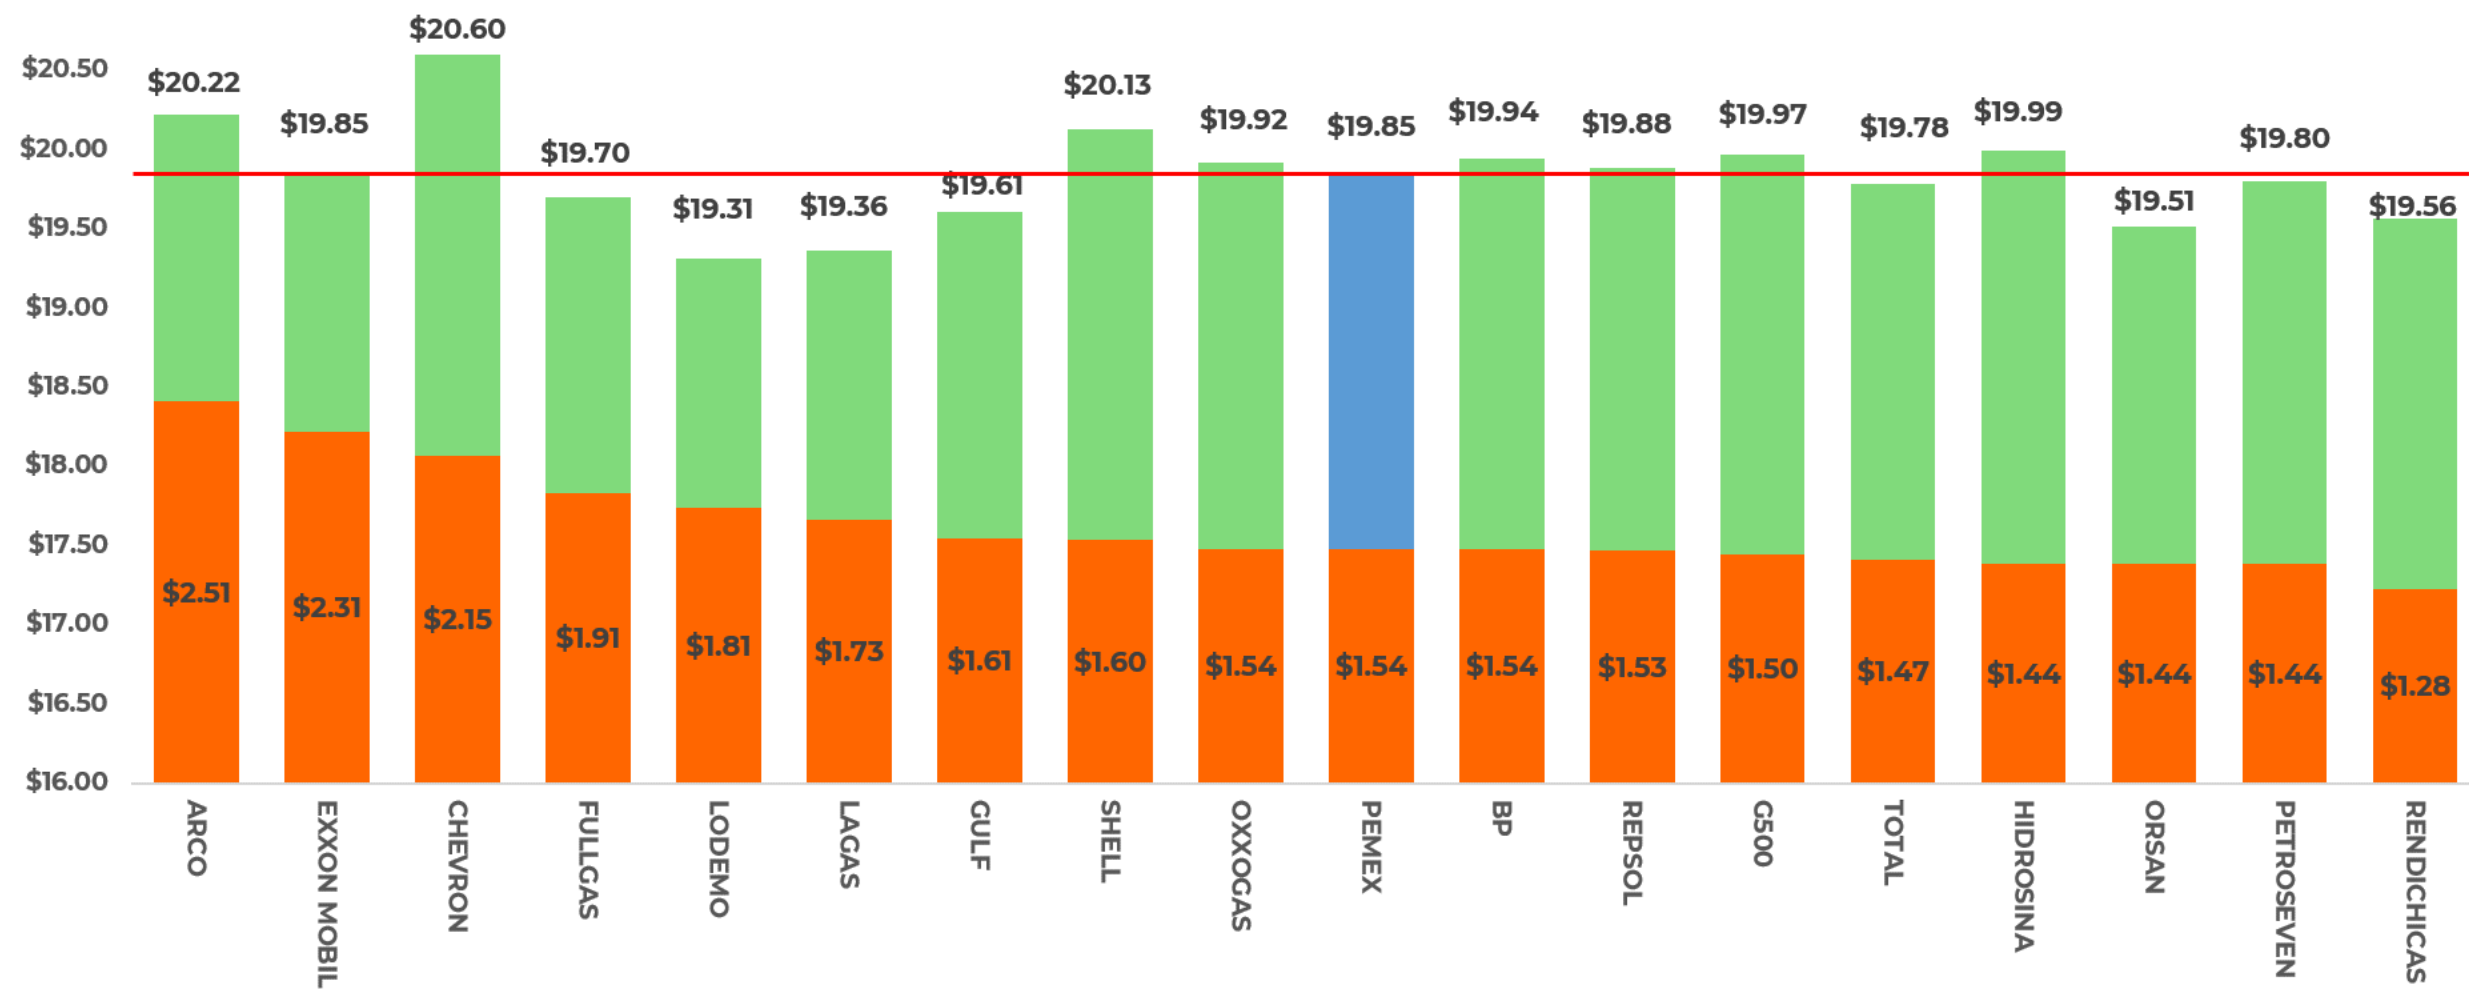

INDICADORES DE GANANCIA POR MARCA. GASOLINA REGULAR, 18 AL 24 DE ABRIL DE 2019. NACIONAL.

Fuente: Valores estimados con información de CRE y SAT.

Notas: Marcas más representativas; Indicador de ganancia incluye flete, sin IVA

Excluye zonas fronterizas con estímulo fiscal

No incluye descuentos en terminal.