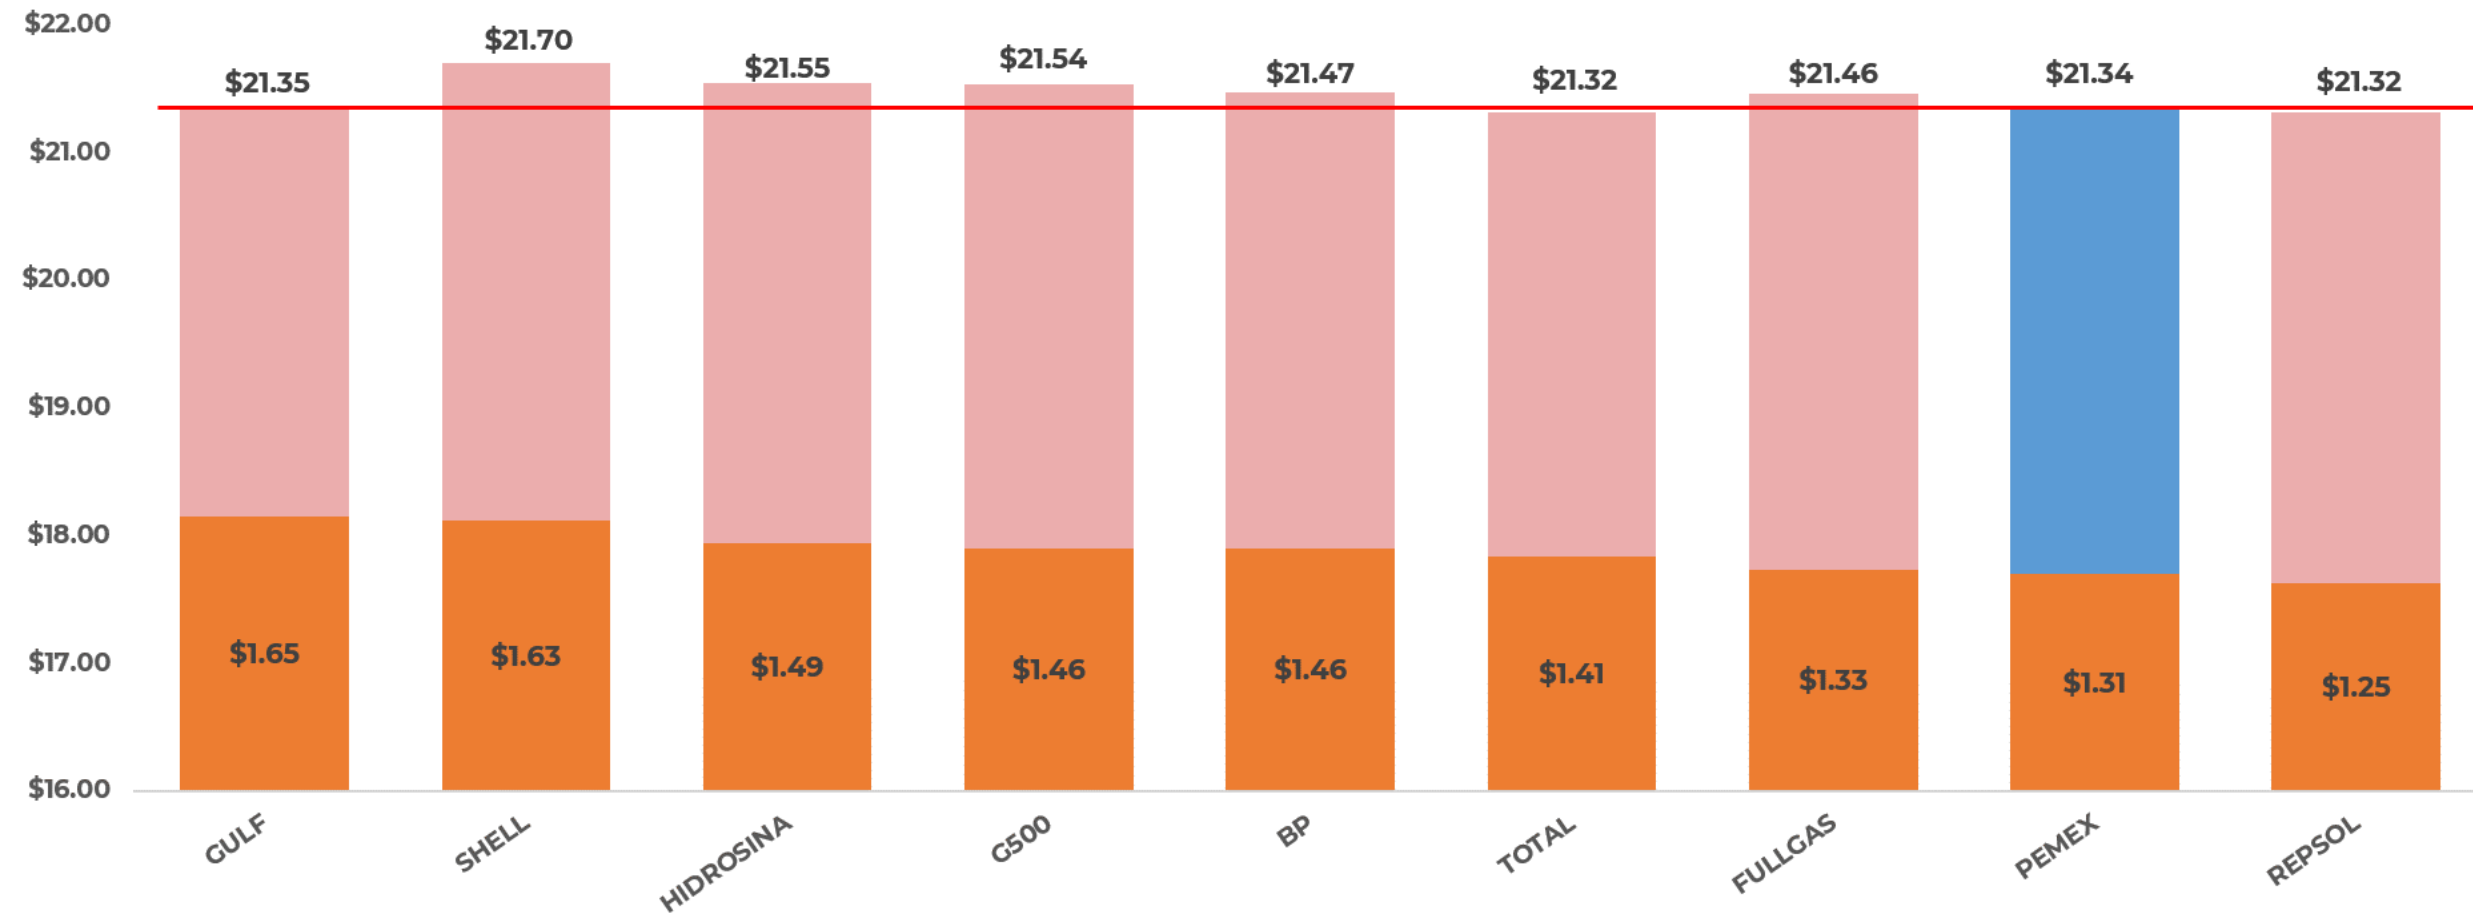

**INDICADORES DE GANANCIA POR MARCA.
GASOLINA PREMIUM, 18 AL 24 DE ABRIL DE 2019.
ZONA METROPOLITANA DEL VALLE DE MÉXICO.**

Fuente: Valores estimados con información de CRE y SAT.

Notas: Marcas más representativas; Indicador de ganancia incluye flete, sin IVA

Excluye zonas fronterizas con estímulo fiscal

No incluye descuentos en terminal.