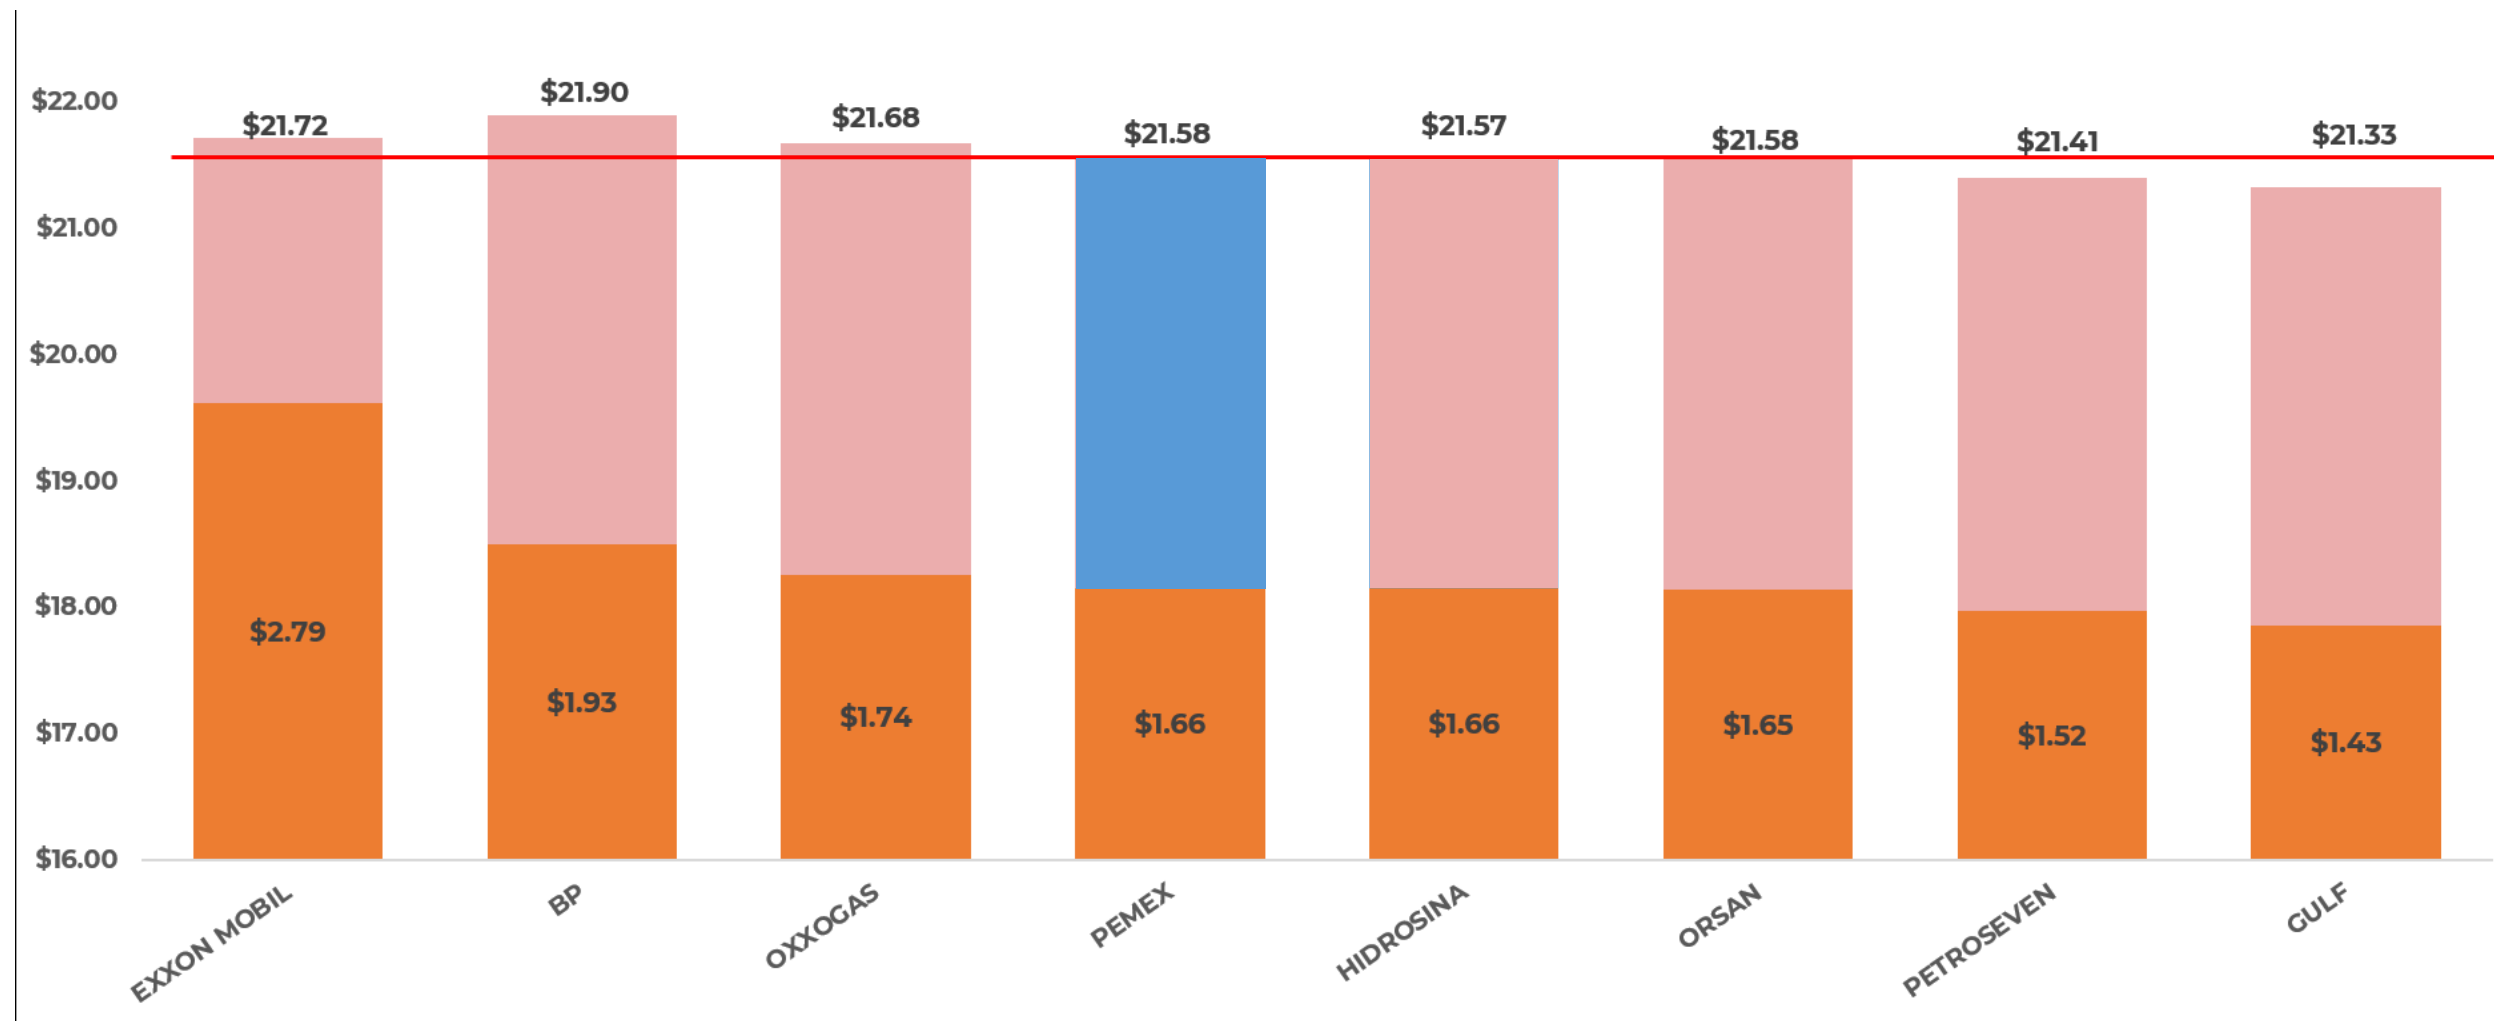

**INDICADORES DE GANANCIA POR MARCA.
GASOLINA PREMIUM, 18 AL 24 DE ABRIL DE 2019.
ZONA METROPOLITANA DE MONTERREY.**

Fuente: Valores estimados con información de CRE y SAT.
Notas: Marcas más representativas; Indicador de ganancia incluye flete, sin IVA
Excluye zonas fronterizas con estímulo fiscal
No incluye descuentos en terminal.