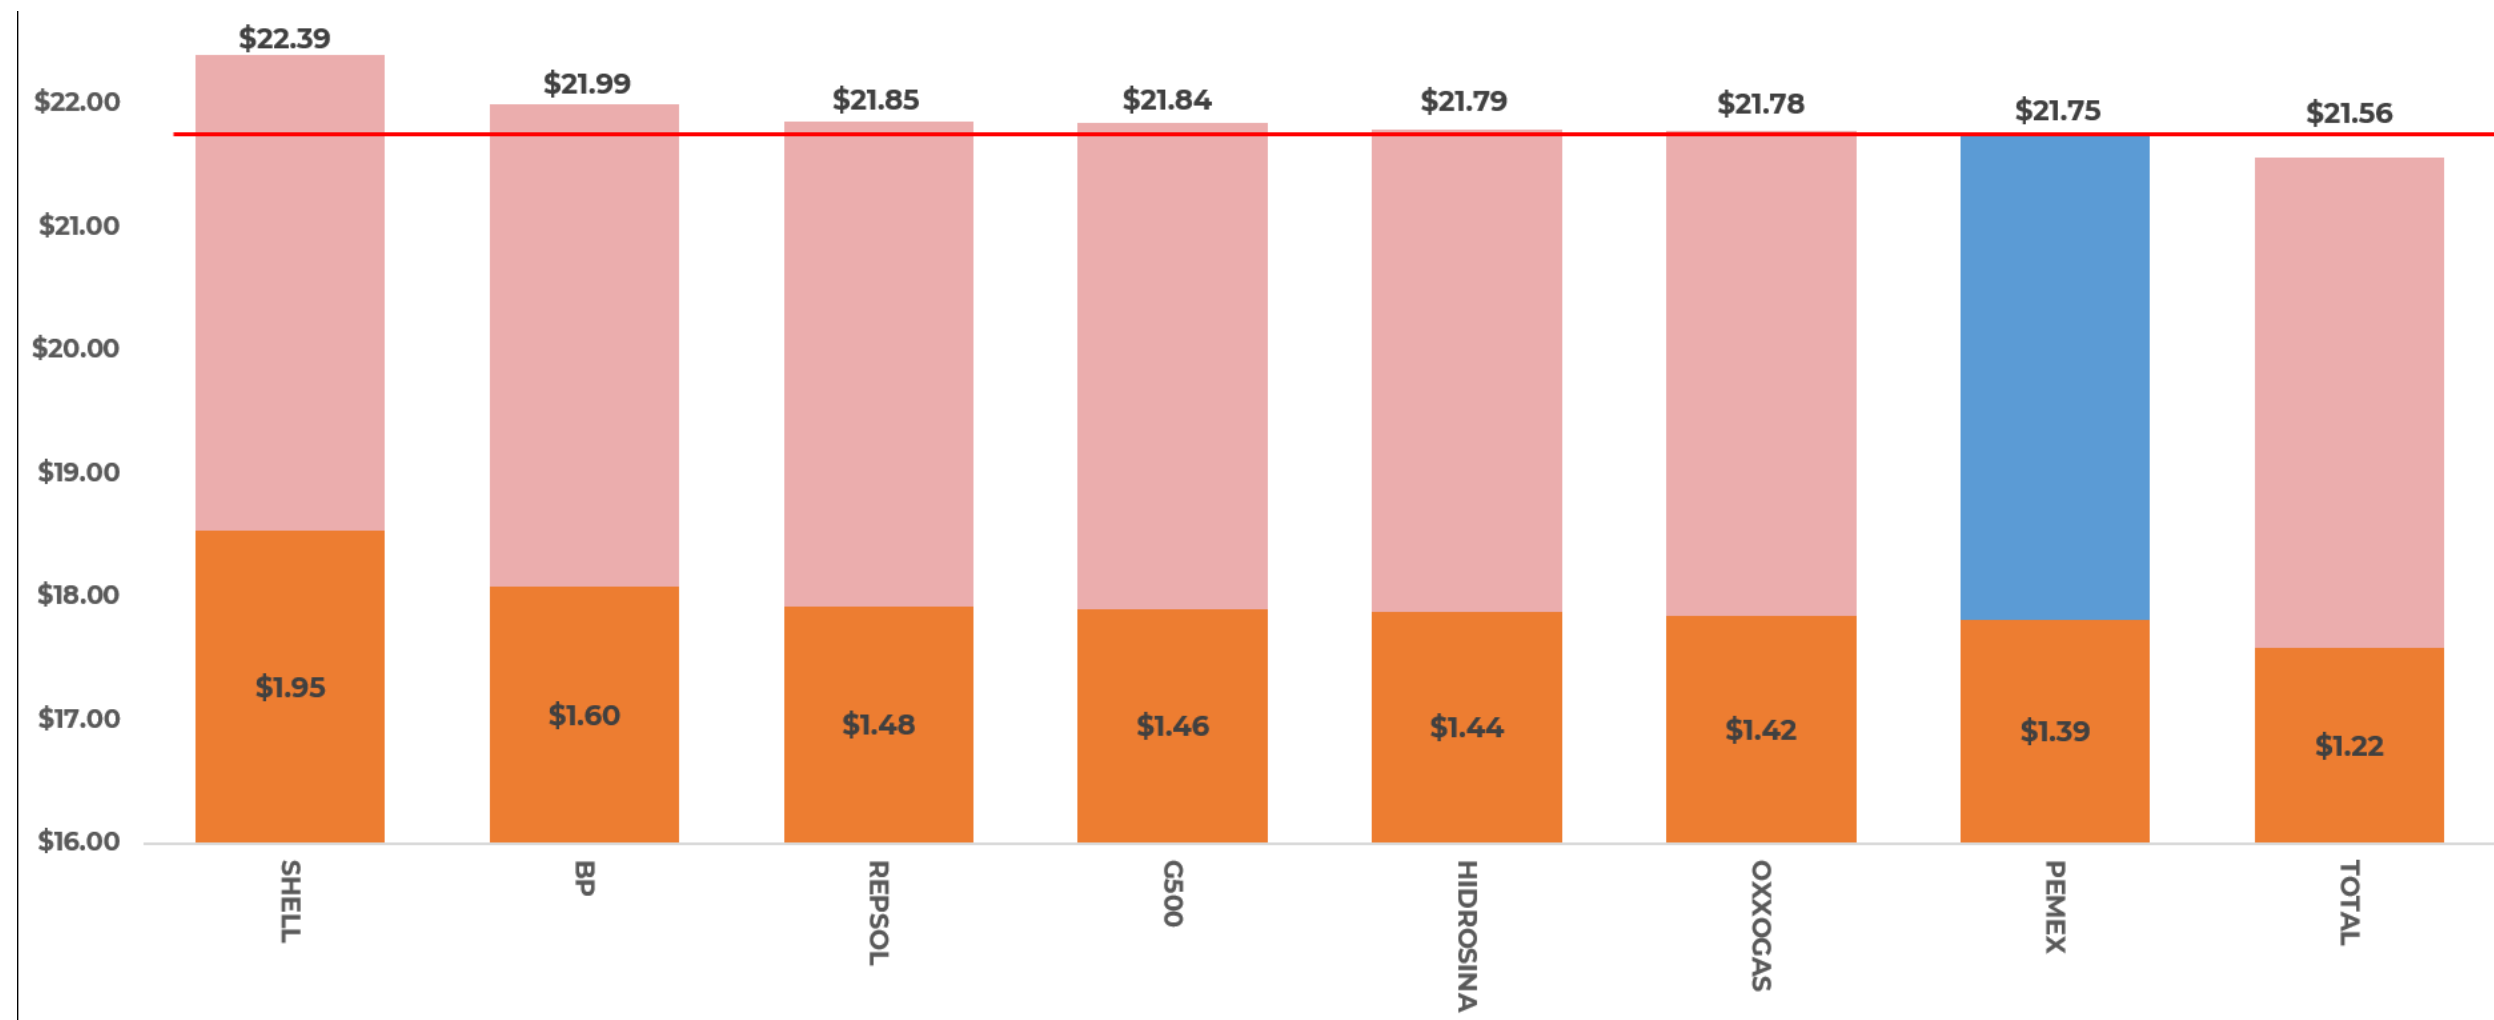

**INDICADORES DE GANANCIA POR MARCA.
GASOLINA PREMIUM, 18 AL 24 DE ABRIL DE 2019.
ZONA METROPOLITANA DE GUADALAJARA.**

Fuente: Valores estimados con información de CRE y SAT.
Notas: Marcas más representativas; Indicador de ganancia incluye flete, sin IVA
Excluye zonas fronterizas con estímulo fiscal
No incluye descuentos en terminal.