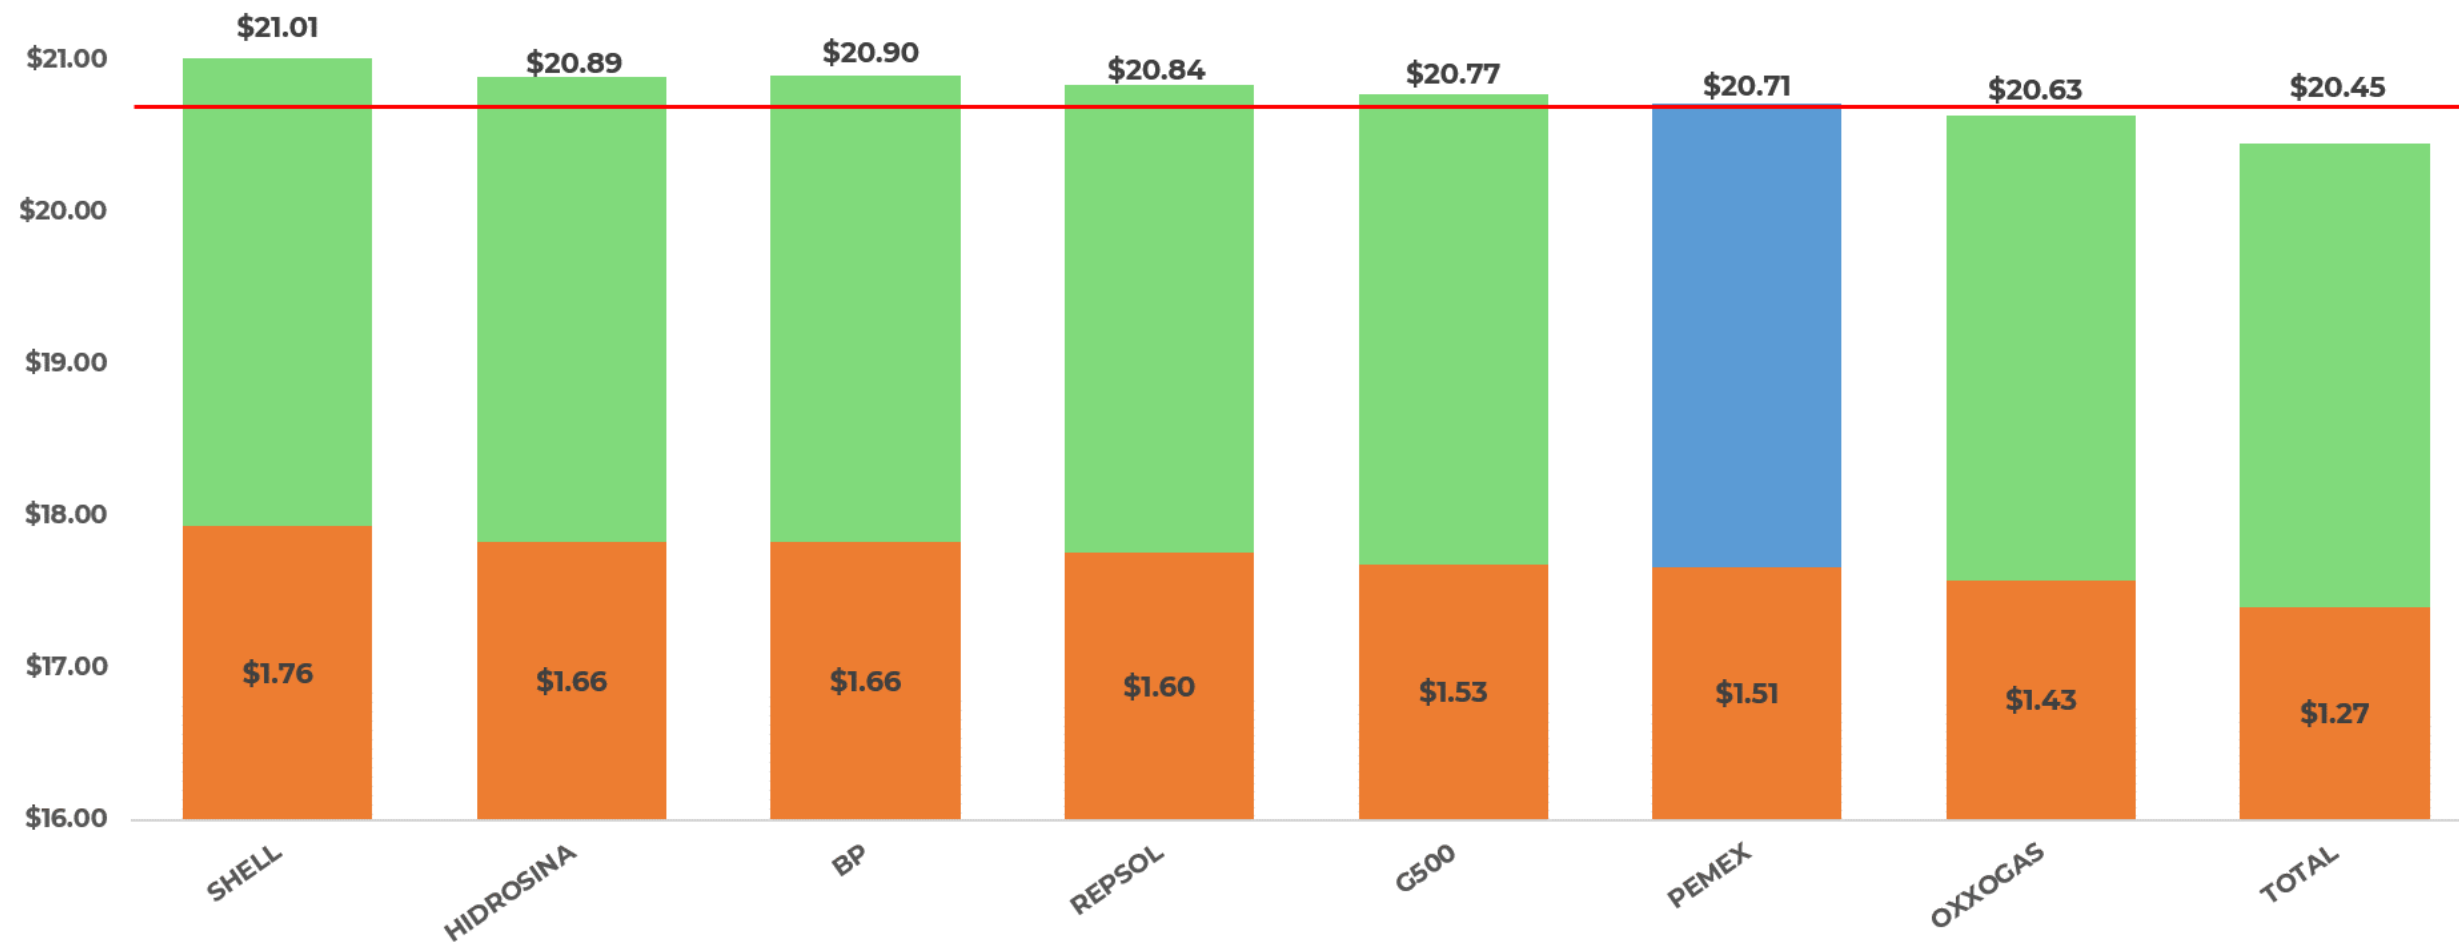

**INDICADORES DE GANANCIA POR MARCA.
GASOLINA REGULAR, 18 AL 24 DE ABRIL DE 2019.
ZONA METROPOLITANA DE GUADALAJARA.**

Fuente: Valores estimados con información de CRE y SAT.
Notas: Marcas más representativas; Indicador de ganancia incluye flete, sin IVA
Excluye zonas fronterizas con estímulo fiscal
No incluye descuentos en terminal.