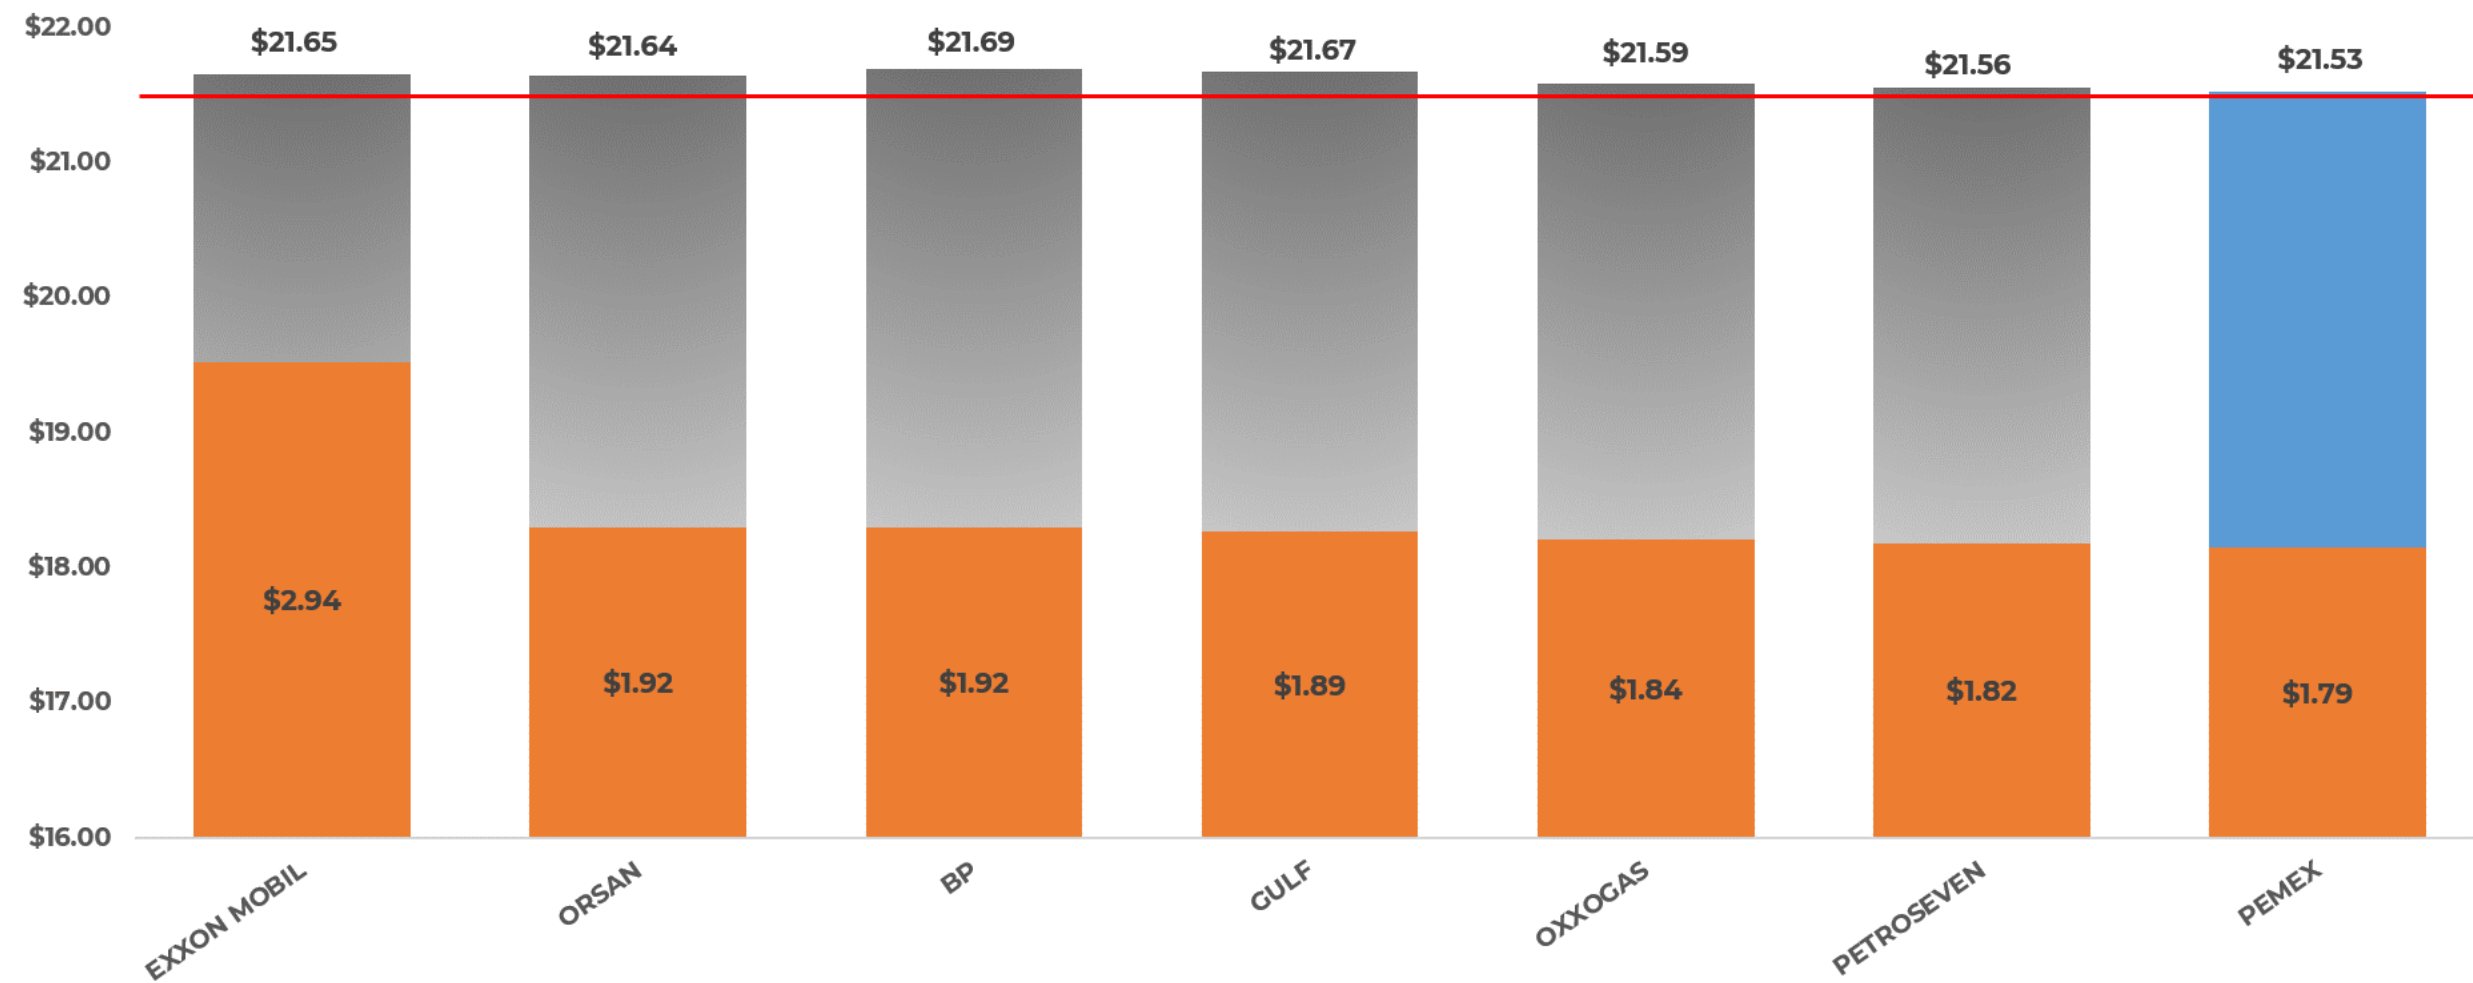

**INDICADORES DE GANANCIA POR MARCA.
DIÉSEL, 18 AL 24 DE ABRIL DE 2019.
ZONA METROPOLITANA DE MONTERREY.**

Fuente: Valores estimados con información de CRE y SAT.
Notas: Marcas más representativas; Indicador de ganancia incluye flete, sin IVA
Excluye zonas fronterizas con estímulo fiscal
No incluye descuentos en terminal.