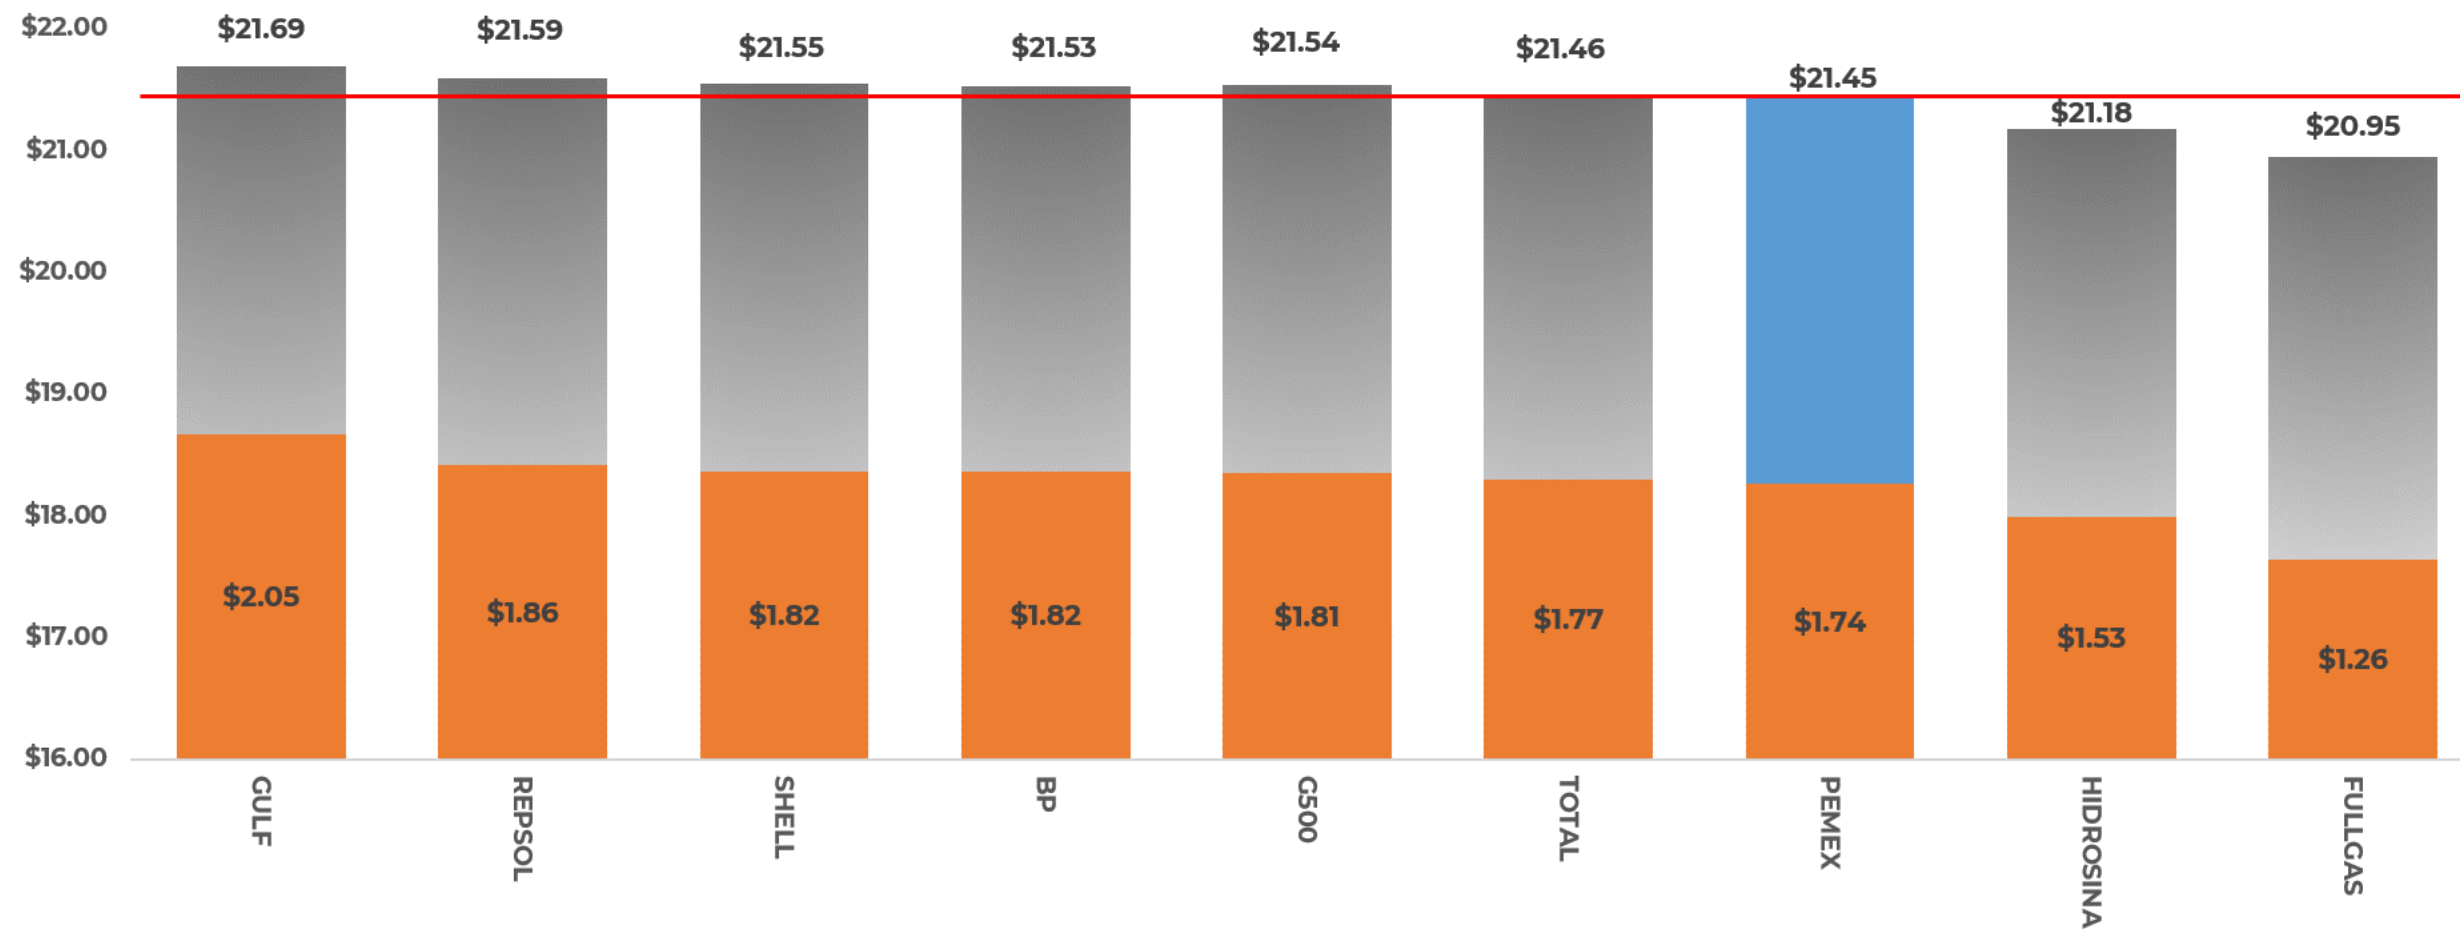

**INDICADORES DE GANANCIA POR MARCA.
DIÉSEL, 18 AL 24 DE ABRIL DE 2019.
ZONA METROPOLITANA DEL VALLE DE MÉXICO.**

Fuente: Valores estimados con información de CRE y SAT.
Notas: Marcas más representativas; Indicador de ganancia incluye flete, sin IVA
Excluye zonas fronterizas con estímulo fiscal
No incluye descuentos en terminal.